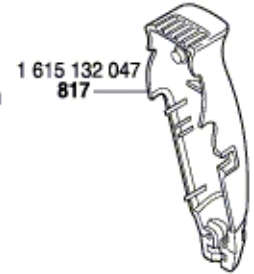

0 611 221 703

Issue } 11-07-04  
Stand }

**Fig./Abb. 2**

Alte Ausführung: Schalter "orange"  
Old execution: Switch "orange"  
Ancien exécution: Interrupteur "orange"  
Vieja ejecución: Interruptor "naranja"

Alte Ausführung  
Old execution  
Ancien exécution  
Vieja ejecución

1 616 490 045  
821/02

Alte Ausführung  
Old execution  
Ancien exécution  
Vieja ejecución

1 615 132 047  
817

**Wenn benötigtes Ersatzteil nicht bestellbar ist,  
Umbausatz Pos. 899 "Neue Ausführung" verwenden!  
When individual spare parts are not available,  
use rebuild group pos. 899 "New Version"!**