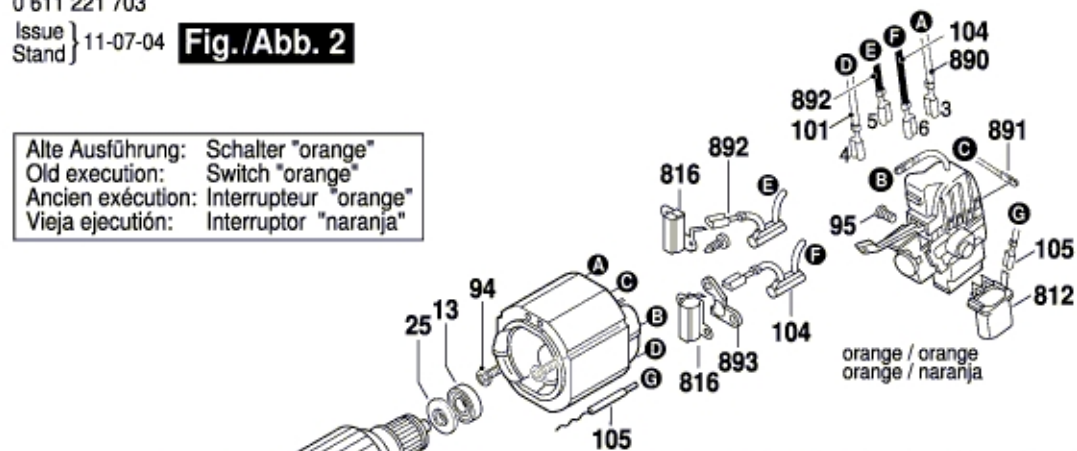

0 611 221 703

Issue } 11-07-04  
Stand }

**Fig./Abb. 2**

Alte Ausführung: Schalter "orange"  
Old execution: Switch "orange"  
Ancien exécution: Interrupteur "orange"  
Vieja ejecución: Interruptor "naranja"

Alte Ausführung  
Old execution  
Ancien exécution  
Vieja ejecución

1 616 490 045  
821/02

Alte Ausführung  
Old execution  
Ancien exécution  
Vieja ejecución

1 615 132 047  
817

**Wenn benötigtes Ersatzteil nicht bestellbar ist,  
Umbausatz Pos. 899 "Neue Ausführung" verwenden!  
When individual spare parts are not available,  
use rebuild group pos. 899 "New Version"!**