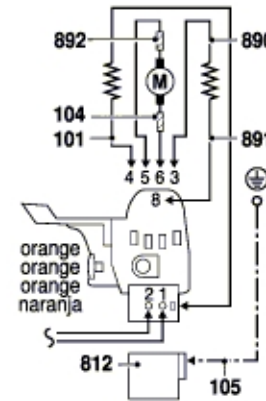

0 611 221 703

Issue } 11-07-04  
Stand }

**Fig./Abb. 2**

Alte Ausführung: Schalter "orange"  
Old execution: Switch "orange"  
Ancien exécution: Interrupteur "orange"  
Vieja ejecución: Interruptor "naranja"

Alte Ausführung  
Old execution  
Ancien exécution  
Vieja ejecución

1 616 490 045  
821/02

Alte Ausführung  
Old execution  
Ancien exécution  
Vieja ejecución

1 615 132 047  
817

**Wenn benötigtes Ersatzteil nicht bestellbar ist,  
Umbausatz Pos. 899 "Neue Ausführung" verwenden!  
When individual spare parts are not available,  
use rebuild group pos. 899 "New Version"!**